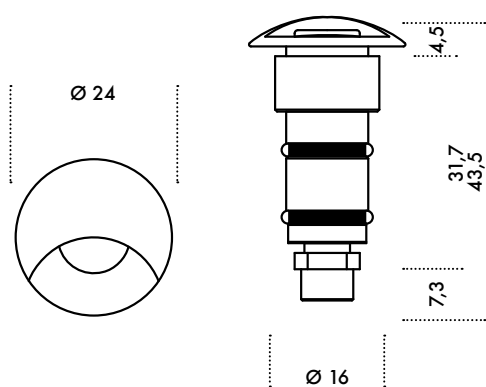

Power LED da incasso a suolo o parete, adatto ad installazione interna ed esterna, calpestabile.
 Finitura in acciaio elettrolucidato con diffusore fascio radiale, corpo dissipante in alluminio, diffusore in vetro temperato trasparente, sabbiato o bianco.
 Particolarmente adatto come segnapasso.

Power LED recessed floor or wall, suitable for indoor and outdoor installation, walkable.
 Steel finishing, dissipating aluminum body, tempered glass diffuser with radial beam, clear, frosted or white. Particularly suitable as a step marker.

Power LED à encastrer à terre ou au mur, adapte pour l'installation intérieure ou extérieure, piétinable.
 Corps en aluminium en finition acier dissipant, diffuseur avec poutre radiale en verre trempé transparent, blanc clair ou dépoli. Particulièrement adapté comme lampe balise.

Power LED empotrada en el suelo o la pared, apto para instalación en interiores y al aire libre, caminar.
 Acabado en acero pulido electrolítico con un cuerpo de haz difusor radial de aluminio de disipación, de vidrio templado difusor, blanco o esmerilado.
 Especialmente adecuado como un marcador.